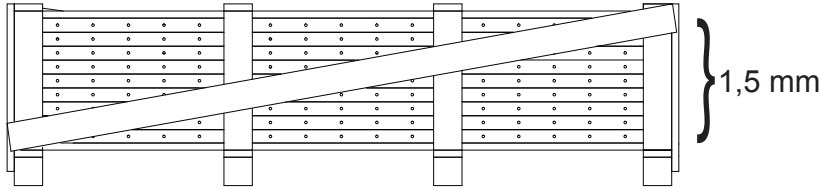

MS-150-45°

ORDRE NR. - ORDER NO. - AUFTRAG NR.

Henvising Citation Zitat	Type Type Typ	Standard Standard Standard	Vare nr. Item no. Artikel-Nr.	Antal Number Anzahl	Vægt Weight Gewicht
G		M6	DIN 6923 S181	9.01.0301	
Q		M8	DIN 6923 S181	9.01.0401	
Dd		M10	DIN 6923 S181	9.01.0501	
I		M6 x 16	DIN 6921 8.8 FZB	9.01.0313	
J		M6 x 25	DIN 6921 8.8 FZB	9.01.0317	
S		M8 x 16	DIN 6921 8.8 FZB	9.01.0413	
T		M8 x 20	DIN 6921 8.8 FZB	9.01.0415	
U		M8 x 25	DIN 6921 8.8 FZB	9.01.0417	
V		M8 x 30	DIN 6921 8.8 FZB	9.01.0418	
li		M10 x 20	DIN 6921 8.8 FZB	9.01.0515	
A		M10 x 25	DIN 6921 8.8 FZB	9.01.0517	
lii		M10 x 30	DIN 6921 8.8 FZB	9.01.0518	
Jj		M10 x 35	DIN 6921 8.8 FZB	9.01.0524	
Nnn		M16 x 150		9.01.0845	
O		M6 x 12		9.01.0395	
L		M6 x 16	DIN 7991 8.8 FZB	9.01.0370	
Aa		M8 x 16	DIN 7991 8.8 FZB	9.01.0470	
Qq		M10 x 25	DIN 7991 8.8 FZB	9.01.0572	
R		M8	DIN 985 8.8 FZB	9.01.0404	
Ee		M10	DIN 985 8.8 FZB	9.01.0504	
Tt		M12	DIN 985 8.8 FZB	9.01.0604	
Gg		M6		9.01.0305	
Yy		M8		9.01.0407	
Zz		M8		9.01.0405	
Aaa		M8		9.01.0403	
Bbb		M8		9.01.0464	
Fff		M10		9.01.0510	
C		M10		9.01.0503	
Ddd		M10		9.01.0505	
Jjj		M12		9.01.0607	
Ccc			M8		9.01.0406
B		M6 x 12		9.01.0351	
Ppp		M8 x 20		9.01.0483	
Nn		M10 x 25		9.01.0516	
Ss		M10x20 + M10		9.01.0514	
Kkk		60°		4.05.0605	
Ff		45°		4.05.0608	
Lll		45°		4.05.0604	
Oo		M6 x 35	DIN 933 8.8 FZB	9.01.0319	
E		M8 x 35	DIN 933 8.8 FZB	9.01.0419	
X		M8 x 40	DIN 933 8.8 FZB	9.01.0420	
Li		M10 x 35	DIN 933 8.8 FZB	9.01.0519	
Hh		M10	DIN 934 8.8 FZV	9.01.0508	
Uu		M12	DIN 934 8.8 FZV	9.01.0600	