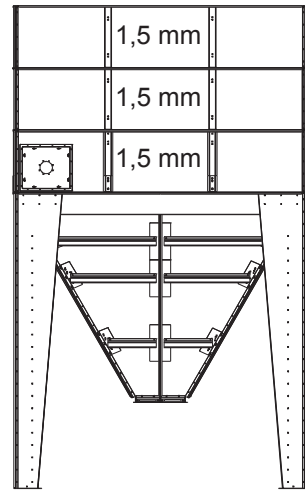

MS-150-45°

ORDRE NR. - ORDER NO. - AUFTRAG NR.

Henvising Citation Zitat	Type Type Typ	Standard Standard Standard	Vare nr. Item no. Artikel-Nr.	Antal Number Anzahl	Vægt Weight Gewicht
G		M6	DIN 6923 S181	9.01.0301	
Q		M8	DIN 6923 S181	9.01.0401	
Dd		M10	DIN 6923 S181	9.01.0501	
I		M6 x 16	DIN 6921 8.8 FZB	9.01.0313	
J		M6 x 25	DIN 6921 8.8 FZB	9.01.0317	
S		M8 x 16	DIN 6921 8.8 FZB	9.01.0413	
T		M8 x 20	DIN 6921 8.8 FZB	9.01.0415	
U		M8 x 25	DIN 6921 8.8 FZB	9.01.0417	
V		M8 x 30	DIN 6921 8.8 FZB	9.01.0418	
li		M10 x 20	DIN 6921 8.8 FZB	9.01.0515	
A		M10 x 25	DIN 6921 8.8 FZB	9.01.0517	
lii		M10 x 30	DIN 6921 8.8 FZB	9.01.0518	
Jj		M10 x 35	DIN 6921 8.8 FZB	9.01.0524	
Nnn		M16 x 150		9.01.0845	
O		M6 x 12		9.01.0395	
L		M6 x 16	DIN 7991 8.8 FZB	9.01.0370	
Aa		M8 x 16	DIN 7991 8.8 FZB	9.01.0470	
Qq		M10 x 25	DIN 7991 8.8 FZB	9.01.0572	
R		M8	DIN 985 8.8 FZB	9.01.0404	
Ee		M10	DIN 985 8.8 FZB	9.01.0504	
Tt		M12	DIN 985 8.8 FZB	9.01.0604	
Gg		M6		9.01.0305	
Yy		M8		9.01.0407	
Zz		M8		9.01.0405	
Aaa		M8		9.01.0403	
Bbb		M8		9.01.0464	
Fff		M10		9.01.0510	
C		M10		9.01.0503	
Ddd		M10		9.01.0505	
Jjj		M12		9.01.0607	
Ccc			M8		9.01.0406
B		M6 x 12		9.01.0351	
Ppp		M8 x 20		9.01.0483	
Nn		M10 x 25		9.01.0516	
Ss		M10x20 + M10		9.01.0514	
Kkk		60°		4.05.0605	
Ff		45°		4.05.0608	
Lll		45°		4.05.0604	
Oo		M6 x 35	DIN 933 8.8 FZB	9.01.0319	
E		M8 x 35	DIN 933 8.8 FZB	9.01.0419	
X		M8 x 40	DIN 933 8.8 FZB	9.01.0420	
Li		M10 x 35	DIN 933 8.8 FZB	9.01.0519	
Hh		M10	DIN 934 8.8 FZV	9.01.0508	
Uu		M12	DIN 934 8.8 FZV	9.01.0600	

③

④

⑧ 9.09.0088

⑨ 9.01.0303

⑩ 9.01.0304

⑦