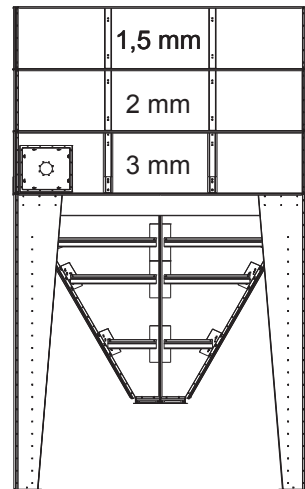

MS-150-45°

ORDRE NR. - ORDER NO. - AUFTRAG NR.

Henvising Citation Zitat	Type Type Typ	Standard Standard Standard	Vare nr. Item no. Artikel-Nr.	Antal Number Anzahl	Vægt Weight Gewicht
G		M6	DIN 6923 S181	9.01.0301	
Q		M8	DIN 6923 S181	9.01.0401	
Dd		M10	DIN 6923 S181	9.01.0501	
I		M6 x 16	DIN 6921 8.8 FZB	9.01.0313	
J		M6 x 25	DIN 6921 8.8 FZB	9.01.0317	
S		M8 x 16	DIN 6921 8.8 FZB	9.01.0413	
T		M8 x 20	DIN 6921 8.8 FZB	9.01.0415	
U		M8 x 25	DIN 6921 8.8 FZB	9.01.0417	
V		M8 x 30	DIN 6921 8.8 FZB	9.01.0418	
li		M10 x 20	DIN 6921 8.8 FZB	9.01.0515	
A		M10 x 25	DIN 6921 8.8 FZB	9.01.0517	
lii		M10 x 30	DIN 6921 8.8 FZB	9.01.0518	
Jj		M10 x 35	DIN 6921 8.8 FZB	9.01.0524	
Nnn		M16 x 150		9.01.0845	
O		M6 x 12		9.01.0395	
L		M6 x 16	DIN 7991 8.8 FZB	9.01.0370	
Aa		M8 x 16	DIN 7991 8.8 FZB	9.01.0470	
Qq		M10 x 25	DIN 7991 8.8 FZB	9.01.0572	
R		M8	DIN 985 8.8 FZB	9.01.0404	
Ee		M10	DIN 985 8.8 FZB	9.01.0504	
Tt		M12	DIN 985 8.8 FZB	9.01.0604	
Gg		M6		9.01.0305	
Yy		M8		9.01.0407	
Zz		M8		9.01.0405	
Aaa		M8		9.01.0403	
Bbb		M8		9.01.0464	
Fff		M10		9.01.0510	
C		M10		9.01.0503	
Ddd		M10		9.01.0505	
Jjj		M12		9.01.0607	
Ccc			M8		9.01.0406
B		M6 x 12		9.01.0351	
Ppp		M8 x 20		9.01.0483	
Nn		M10 x 25		9.01.0516	
Ss		M10x20 + M10		9.01.0514	
Kkk		60°		4.05.0605	
Ff		45°		4.05.0608	
Lll		45°		4.05.0604	
Oo		M6 x 35	DIN 933 8.8 FZB	9.01.0319	
E		M8 x 35	DIN 933 8.8 FZB	9.01.0419	
X		M8 x 40	DIN 933 8.8 FZB	9.01.0420	
Li		M10 x 35	DIN 933 8.8 FZB	9.01.0519	
Hh		M10	DIN 934 8.8 FZV	9.01.0508	
Uu		M12	DIN 934 8.8 FZV	9.01.0600	

KOPI - COPY - KOPIE

Pakket af:	
Packed by:	
Verpackt	

①

②

③ 9.01.0303

④ 9.01.0304

⑤ 2.53.0155

⑥ 2.50.0029

③

④

⑧ 9.09.0088

⑨ 9.01.0303

⑩ 9.01.0304

⑦