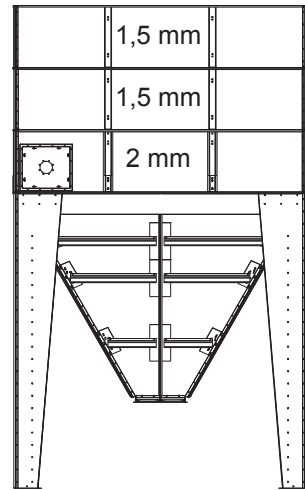

MS-150-45°

ORDRE NR. - ORDER NO. - AUFTRAG NR.

Henvising Citation Zitat	Type Type Typ	Standard Standard Standard	Vare nr. Item no. Artikel-Nr.	Antal Number Anzahl	Vægt Weight Gewicht
G		M6	DIN 6923 S181	9.01.0301	
Q		M8	DIN 6923 S181	9.01.0401	
Dd		M10	DIN 6923 S181	9.01.0501	
I		M6 x 16	DIN 6921 8.8 FZB	9.01.0313	
J		M6 x 25	DIN 6921 8.8 FZB	9.01.0317	
S		M8 x 16	DIN 6921 8.8 FZB	9.01.0413	
T		M8 x 20	DIN 6921 8.8 FZB	9.01.0415	
U		M8 x 25	DIN 6921 8.8 FZB	9.01.0417	
V		M8 x 30	DIN 6921 8.8 FZB	9.01.0418	
li		M10 x 20	DIN 6921 8.8 FZB	9.01.0515	
A		M10 x 25	DIN 6921 8.8 FZB	9.01.0517	
lii		M10 x 30	DIN 6921 8.8 FZB	9.01.0518	
Jj		M10 x 35	DIN 6921 8.8 FZB	9.01.0524	
Nnn		M16 x 150		9.01.0845	
O		M6 x 12		9.01.0395	
L		M6 x 16	DIN 7991 8.8 FZB	9.01.0370	
Aa		M8 x 16	DIN 7991 8.8 FZB	9.01.0470	
Qq		M10 x 25	DIN 7991 8.8 FZB	9.01.0572	
R		M8	DIN 985 8.8 FZB	9.01.0404	
Ee		M10	DIN 985 8.8 FZB	9.01.0504	
Tt		M12	DIN 985 8.8 FZB	9.01.0604	
Gg		M6		9.01.0305	
Yy		M8		9.01.0407	
Zz		M8		9.01.0405	
Aaa		M8		9.01.0403	
Bbb		M8		9.01.0464	
Fff		M10		9.01.0510	
C		M10		9.01.0503	
Ddd		M10		9.01.0505	
Jjj		M12		9.01.0607	
Ccc			M8		9.01.0406
B		M6 x 12		9.01.0351	
Ppp		M8 x 20		9.01.0483	
Nn		M10 x 25		9.01.0516	
Ss		M10x20 + M10		9.01.0514	
Kkk		60°		4.05.0605	
Ff		45°		4.05.0608	
Lll		45°		4.05.0604	
Oo		M6 x 35	DIN 933 8.8 FZB	9.01.0319	
E		M8 x 35	DIN 933 8.8 FZB	9.01.0419	
X		M8 x 40	DIN 933 8.8 FZB	9.01.0420	
Li		M10 x 35	DIN 933 8.8 FZB	9.01.0519	
Hh		M10	DIN 934 8.8 FZV	9.01.0508	
Uu		M12	DIN 934 8.8 FZV	9.01.0600	

③

④

⑧ 9.09.0088

⑨ 9.01.0303

⑩ 9.01.0304

⑦