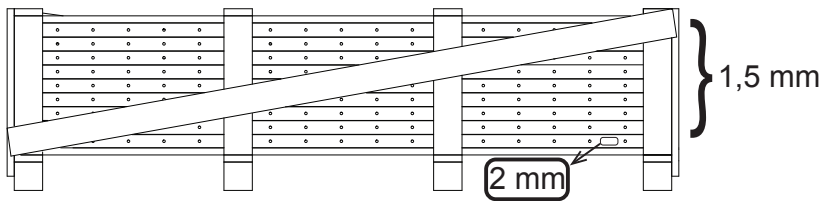

MS-150-45°

ORDRE NR. - ORDER NO. - AUFTRAG NR.

Henvising Citation Zitat	Type Type Typ	Standard Standard Standard	Vare nr. Item no. Artikel-Nr.	Antal Number Anzahl	Vægt Weight Gewicht
G		M6	DIN 6923 S181	9.01.0301	
Q		M8	DIN 6923 S181	9.01.0401	
Dd		M10	DIN 6923 S181	9.01.0501	
I		M6 x 16	DIN 6921 8.8 FZB	9.01.0313	
J		M6 x 25	DIN 6921 8.8 FZB	9.01.0317	
S		M8 x 16	DIN 6921 8.8 FZB	9.01.0413	
T		M8 x 20	DIN 6921 8.8 FZB	9.01.0415	
U		M8 x 25	DIN 6921 8.8 FZB	9.01.0417	
V		M8 x 30	DIN 6921 8.8 FZB	9.01.0418	
li		M10 x 20	DIN 6921 8.8 FZB	9.01.0515	
A		M10 x 25	DIN 6921 8.8 FZB	9.01.0517	
lii		M10 x 30	DIN 6921 8.8 FZB	9.01.0518	
Jj		M10 x 35	DIN 6921 8.8 FZB	9.01.0524	
Nnn		M16 x 150		9.01.0845	
O		M6 x 12		9.01.0395	
L		M6 x 16	DIN 7991 8.8 FZB	9.01.0370	
Aa		M8 x 16	DIN 7991 8.8 FZB	9.01.0470	
Qq		M10 x 25	DIN 7991 8.8 FZB	9.01.0572	
R		M8	DIN 985 8.8 FZB	9.01.0404	
Ee		M10	DIN 985 8.8 FZB	9.01.0504	
Tt		M12	DIN 985 8.8 FZB	9.01.0604	
Gg		M6		9.01.0305	
Yy		M8		9.01.0407	
Zz		M8		9.01.0405	
Aaa		M8		9.01.0403	
Bbb		M8		9.01.0464	
Fff		M10		9.01.0510	
C		M10		9.01.0503	
Ddd		M10		9.01.0505	
Jjj		M12		9.01.0607	
Ccc			M8		9.01.0406
B		M6 x 12		9.01.0351	
Ppp		M8 x 20		9.01.0483	
Nn		M10 x 25		9.01.0516	
Ss		M10x20 + M10		9.01.0514	
Kkk		60°		4.05.0605	
Ff		45°		4.05.0608	
Lll		45°		4.05.0604	
Oo		M6 x 35	DIN 933 8.8 FZB	9.01.0319	
E		M8 x 35	DIN 933 8.8 FZB	9.01.0419	
X		M8 x 40	DIN 933 8.8 FZB	9.01.0420	
Li		M10 x 35	DIN 933 8.8 FZB	9.01.0519	
Hh		M10	DIN 934 8.8 FZV	9.01.0508	
Uu		M12	DIN 934 8.8 FZV	9.01.0600	